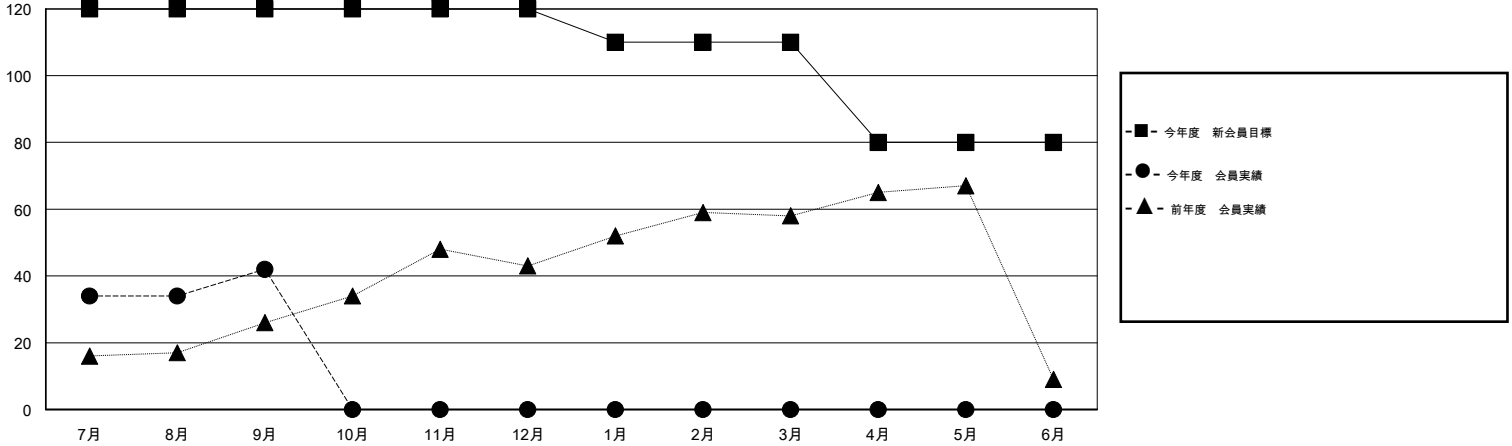

MONTHLY MEMBERSHIP PROGRESS REPORT

District 332 E

Results as of: 9/30/2016

GMT: Masayuki Kaneko

地域 JAPAN

GMT会則地域 5-Jap

クラブ					名				
結果: 2016-2017					結果: 2016-2017				
四半期	新クラブ目標	新クラブ	解散クラブ	純増/減	四半期	新会員目標	チャーターメン バー/新会員	退会者	純増/減
7月/8月/9月	0	0	0	0	7月/8月/9月	120	66	24	42
10月/11月/12月	0	0	0	0	10月/11月/12月	0	0	0	0
1月/2月/3月	0	0	0	0	1月/2月/3月	-10	0	0	0
4月/5月/6月	0	0	0	0	4月/5月/6月	-30	0	0	0

新クラブ目標及び実績累計

会員目標及び実績累計

解散クラブ: 0	33 CLUBS OF 56 一名以上の新会員を登録	男女別
		男性 1,617 (77.78%)
		女性 462 (22.22%)
退会者	健康診断データはこちら	家族会員 733
物故会員 2		世帯主 334
クラブ解散 0		世帯主以外 399
その他 22		
合計 24		